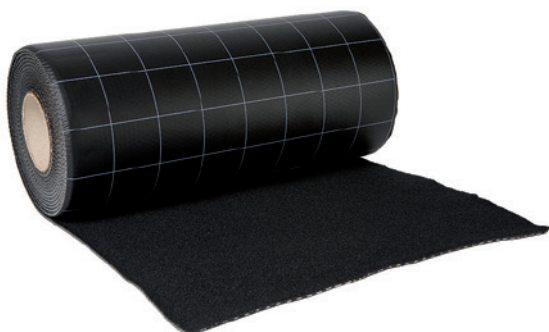

**MEGA
DEAL**

vanaf
44,50

4tecX

Elektrische Heater

Elektrische heater in metalen behuizing en vrijstaand te plaatsen.

- Thermostaatbereik: 5 - 35 °C
- Bescherming: IP24
- Oververhittingsthermostaat
- Reukloze, droge warmte afgifte

Art. nr.	Afmeting b x h x d	Vermogen	Actieprijs
■ 4032000020	235 x 225 x 315 mm	2 kW	44,50
■ 4032000037	270 x 255 x 400 mm	3 kW	64,50
■ 4032000054	270 x 255 x 400 mm	5 kW	99,50

4tecX

Dekkleden

Elk kleed is rondom voorzien van een gelaste zoom met om de meter een aluminium ring.

vanaf
3,50

Oranje 100 g/m²

Art. nr.	Product	Actieprijs
■ 4026100214	Oranje 2 x 3 m	3,50
■ 4026100243	Oranje 3 x 4 m	6,90
■ 4026100272	Oranje 4 x 5 m	11,50
■ 4026100301	Oranje 4 x 6 m	13,90
■ 4026100330	Oranje 5 x 6 m	17,90
■ 4026100359	Oranje 6 x 8 m	29,50
■ 4026100388	Oranje 6 x 10 m	36,50
■ 4026100417	Oranje 8 x 10 m	49,50
■ 4026100446	Oranje 10 x 12 m	75,00

Blauw/groen 150 g/m²

Art. nr.	Product	Actieprijs
■ 4026200103	Blauw-groen 2 x 3 m	5,50
■ 4026200121	Blauw-groen 3 x 4 m	11,50
■ 4026200139	Blauw-groen 4 x 6 m	21,90
■ 4026200157	Blauw-groen 6 x 8 m	44,90
■ 4026200175	Blauw-groen 8 x 10 m	77,50
■ 4026200193	Blauw-groen 10 x 12 m	109,00

4tecX

4tflex Loodvervanger

- Licht in gewicht; gemakkelijk transport
- Makkelijk en zeer snel te verwerken
- Verwerkbaar tot 6 meter aan één stuk

vanaf
89,00

Art. nr.	Rol à (bxl)	Actieprijs
■ 4060199103	150 mm x 12 m	89,00
■ 4060199116	200 mm x 12 m	119,00
■ 4060199128	250 mm x 12 m	145,00
■ 4060199135	300 mm x 12 m	177,50
■ 4060199147	400 mm x 12 m	232,50
■ 4060199155	500 mm x 12 m	289,00

4tecX

Reservemessen A-Kwaliteit

- Voor trapezium mes 19 mm
- Voor haakmes 18 mm
- Voor afbreekmes 18 mm en 25 mm
- In veiligheidsdispenser of box